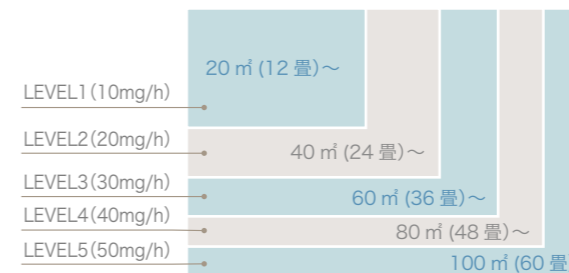

オゾン発生レベルを5段階切替

広さに応じてオゾンの量を最適に設定します。