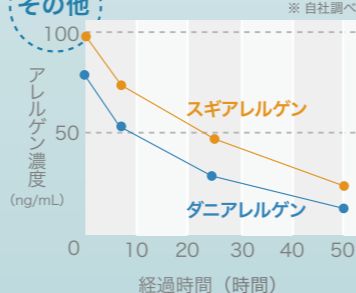

エアフィーノは、オゾンの反応力により、ニオイの元を直接分解&脱臭。芳香剤のようにニオイを一時的に閉じ込めるのではなく、分子レベルで酸素と無臭成分に分解するので、安全で根本的な脱臭効果を発揮します。また、除菌やアレルギーに対する効果も期待できます。

除菌

その他

2 信頼性の高い高性能オゾナイザ搭載

岡山県工業技術センターとで共同開発した「低温プラズマ発生体」を搭載。従来広く使用されていたオゾン発生体の10倍以上の耐久性を持ち、環境に左右されない安定的なオゾンを生じます。