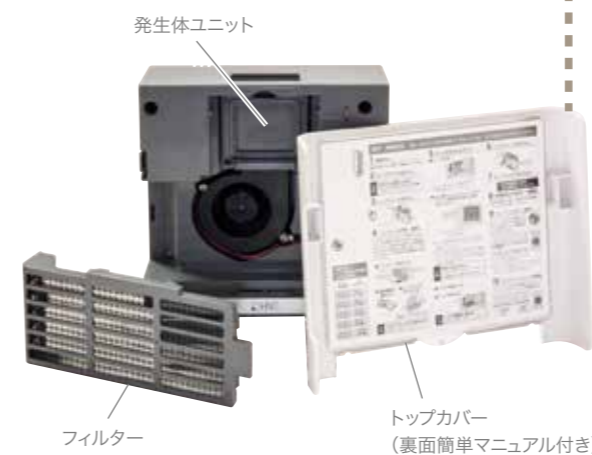

5 らくらくメンテナンス

電源を入れてから約1ヶ月(720時間)を過ぎるとランプが光ってメンテナンスのタイミングをお知らせ。シンプルな構造なのでお手入れも簡単です。