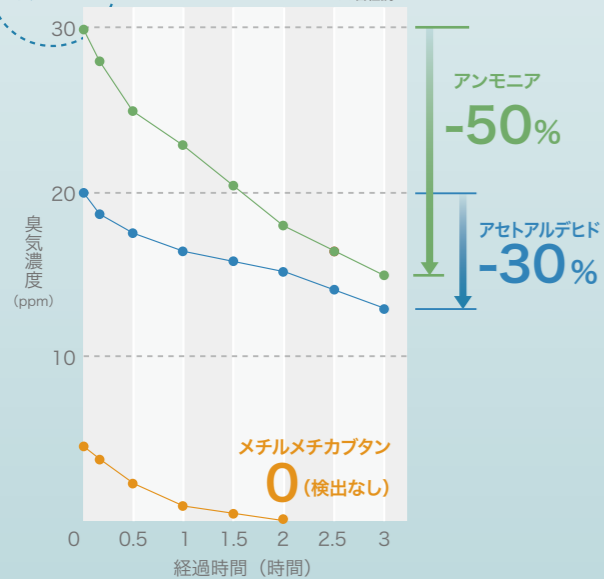

業務用 室内専用オゾン発生装置

AIR FINO

エアフィーノ VS-50S

CLEAN

SAFETY

DESIGN

1 脱臭性能がこんなにすごい!

脱臭